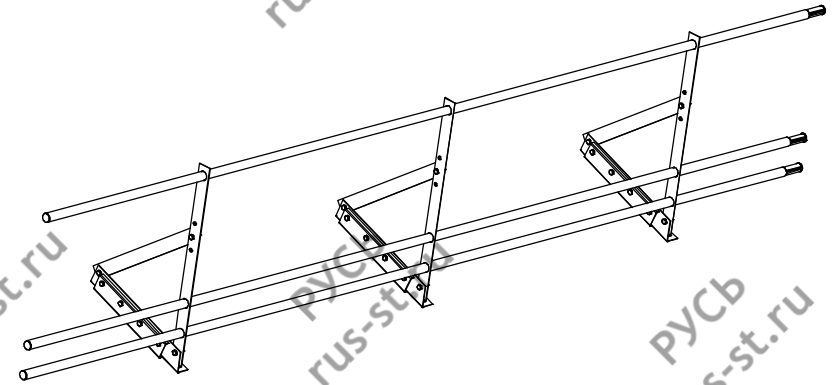

Перечень деталей на один комплект (3-х опорный)

Стойка 600 мм
со снегозадержанием (3 шт.)

Труба D25 3000 мм (3 шт.)

Откос 600 (3 шт.)

Болт М8х30 (21 шт.)

Прижимная пластина
к фальцевой кровле
большая (3 шт.)

Основание (3 шт.)

Гайка М8 (21 шт.)

Шайба А8 (21 шт.)

Ограждение на фальцевую кровлю Русь Эконом 600 (с функцией снегозадержания)

Цвет:

Зеленый

Коричневый

Красный

Коричнево-красный

Синий

Черный

Упаковщик: _____

Дата: _____

ИНСТРУКЦИЯ ПО МОНТАЖУ ОГРАЖДЕНИЯ на фальцевую кровлю Русь Эконом 600 (с функцией снегозадержания)