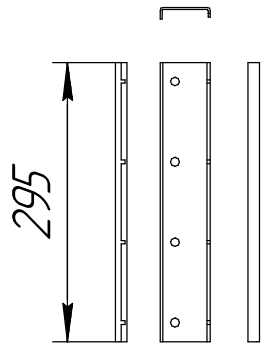

Перечень деталей на один комплект (3-х опорный)

Стойка 600 мм
со снегозадержанием (3 шт.)

Труба D25 3000 мм (3 шт.)

Откос 600 (3 шт.)

Болт М8х30 (21 шт.)

Прижимная пластина
к фальцевой кровле
большая (3 шт.)

Основание (3 шт.)

Гайка М8 (21 шт.)

Шайба А8 (21 шт.)

Ограждение на фальцевую кровлю Русь Эконом 600 (с функцией снегозадержания)

Цвет:

Зеленый

Коричневый

Красный