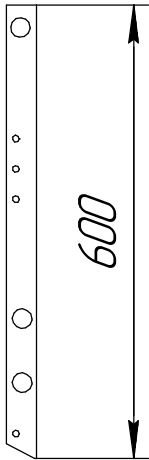

Перечень деталей на один комплект (3-х опорный)

Стойка 600 мм
со снегозадержанием (3 шт.)

Труба D25 3000 мм (3 шт.)

Откос 600 (3 шт.)

Болт М8х30 (21 шт.)

Прижимная пластина
к фальцевой кровле
большая (3 шт.)

Основание (3 шт.)

Гайка М8 (21 шт.)

Шайба А8 (21 шт.)

Ограждение на фальцевую кровлю Русь Эконом 600 (с функцией снегозадержания)

Цвет:

Зеленый

Коричневый

Красный