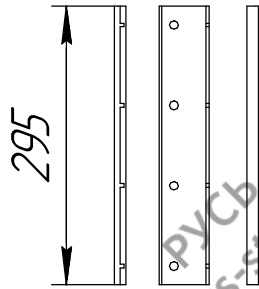

Перечень деталей на один комплект  
(3-х опорный)

Ограждение Русь Эконом 1200 на фальц  
(с функцией снегозадержания)

Стойка 1200 мм (3 шт.)

Труба D25 3000 мм (4 шт.)

Откос 1200 (3 шт.)

Прижимная пластина  
к фальцевой кровле  
большая (3 шт.)

Болт М8х30 (21 шт.)

Гайка М8 (21 шт.)

Основание (3 шт.)

Шайба А8 (21 шт.)

Цвет:

Зеленый

Коричневый

Красный