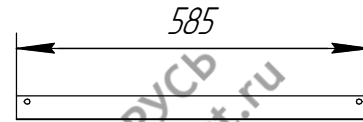

Перечень деталей на один комплект  
(3-х опорный)

Ограждение Русь Эконом 1200 на фальц  
(с функцией снегозадержания)

Стойка 1200 мм (3 шт.)

Труба D25 3000 мм (4 шт.)

Откос 1200 (3 шт.)

Прижимная пластина  
к фальцевой кровле  
большая (3 шт.)

Болт М8х30 (21 шт.)

Гайка М8 (21 шт.)

Основание (3 шт.)

Шайба А8 (21 шт.)

Цвет:

Зеленый

Коричневый

Красный