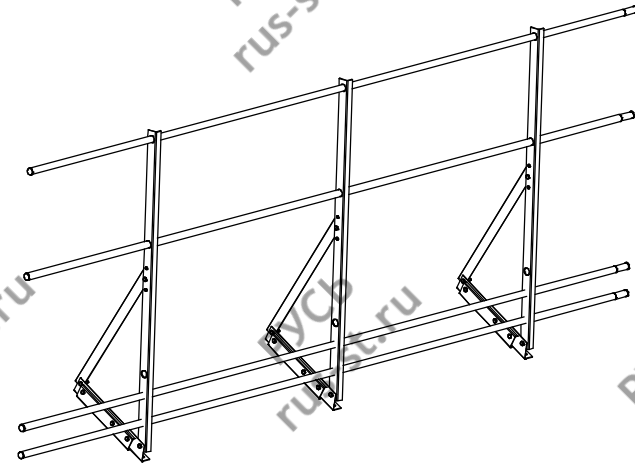

Перечень деталей на один комплект  
(3-х опорный)

Ограждение Русь Эконом 1200 на фальц  
(с функцией снегозадержания)

Стойка 1200 мм (3 шт.)

Труба D25 3000 мм (4 шт.)

Откос 1200 (3 шт.)

Прижимная пластина  
к фальцевой кровле  
большая (3 шт.)

Болт М8х30 (21 шт.)

Гайка М8 (21 шт.)

Основание (3 шт.)

Шайба А8 (21 шт.)

Цвет:

Зеленый

Коричневый

Красный