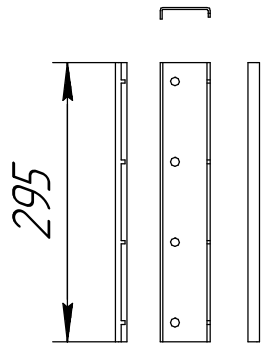

Перечень деталей на один комплект
(3-х опорный)

Стойка Русь Элит
0,6 фальц (3 шт.)

Труба 40x20 3 м (2 шт.)

Откос Русь Элит
0,6 фальц (3 шт.)

Болт М8х30 (21 шт.)

Ограждение на фальцевую кровлю
Русь Элит 0,6

Прижимная пластина
к фальцевой кровле
большая (3 шт.)

Основание Русь Элит
0,6 фальц (3 шт.)

Гайка М8 (21 шт.)

Шайба А8 (21 шт.)

Цвет:

- Зеленый
- Коричневый
- Красный
- Коричнево-красный
- Синий
- Черный

Упаковщик: _____