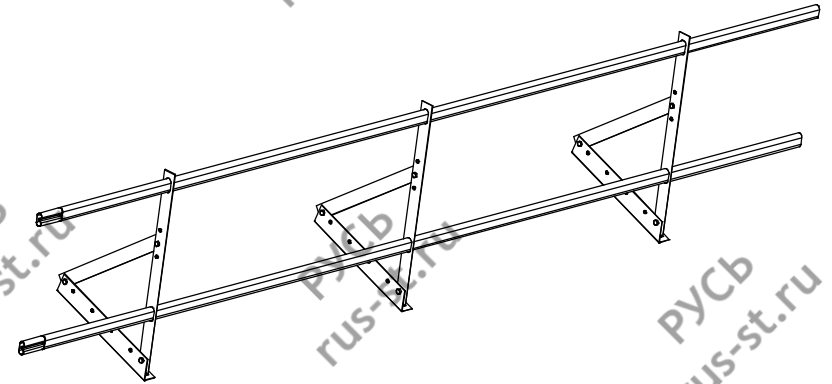

Перечень деталей на один комплект
(3-х опорный)

Стойка Русь Элит
0,6 фальц (3 шт.)

Труба 40x20 3 м (2 шт.)

Откос Русь Элит
0,6 фальц (3 шт.)

Болт М8х30 (21 шт.)

Ограждение на фальцевую кровлю
Русь Элит 0,6

Прижимная пластина
к фальцевой кровле
большая (3 шт.)

Основание Русь Элит
0,6 фальц (3 шт.)

Гайка М8 (21 шт.)

Шайба А8 (21 шт.)

Цвет:

- Зеленый
- Коричневый
- Красный
- Коричнево-красный
- Синий
- Черный

Упаковщик: _____

Дата: _____

ИНСТРУКЦИЯ ПО МОНТАЖУ ОГРАЖДЕНИЯ Русь Элит 0,6 м на фальцевую кровлю.