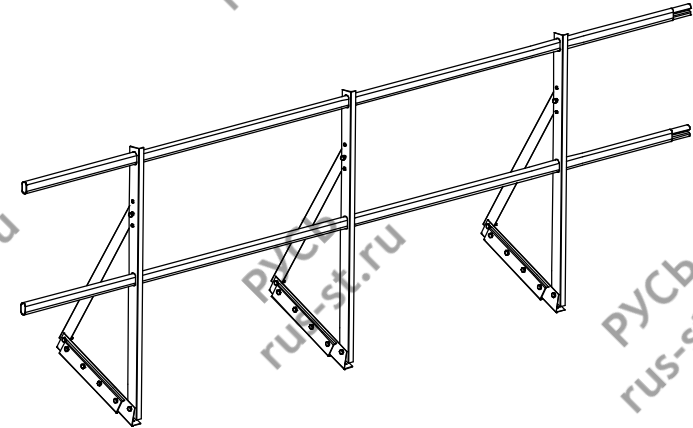

Перечень деталей на один комплект (3-х опорный)

Стойка Русь Элит
0,9 фальц (3 шт.)

Труба 40x20 3 м (2 шт.)

Откос Русь Элит
0,9 фальц (3 шт.)

Болт М8х30 (21 шт.)

Основание Русь Элит
0,9 фальц (3 шт.)

Гайка М8 (21 шт.)

Прижимная пластина к фальцевой кровле
большая (3 шт.)

Шайба А8 (21 шт.)

Ограждение Русь Элит 0,9 м на фальцевую кровлю.

Цвет:

Зеленый

Коричневый

Красный

Коричнево-красный

Синий

Черный

Упаковщик: _____

Дата: _____

ИНСТРУКЦИЯ ПО МОНТАЖУ ОГРАЖДЕНИЯ Русь Элит 0,9 м на фальцевую кровлю