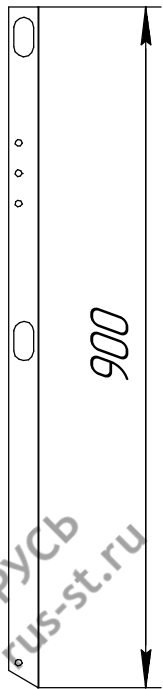

Перечень деталей на один комплект (3-х опорный)

Стойка Русь Элит
0,9 фальц (3 шт.)

Труба 40x20 3 м (2 шт.)

Откос Русь Элит
0,9 фальц (3 шт.)

Болт М8х30 (21 шт.)

Основание Русь Элит
0,9 фальц (3 шт.)

Гайка М8 (21 шт.)

Прижимная пластина к фальцевой кровле
большая (3 шт.)

Шайба А8 (21 шт.)

Ограждение Русь Элит 0,9 м на фальцевую кровлю.

Цвет:

Зеленый

Коричневый

Красный

Коричнево-красный