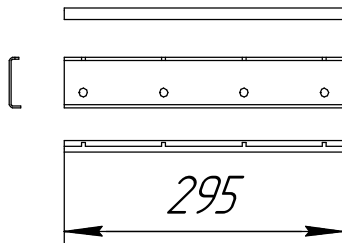

Перечень деталей на один комплект (3-х опорный)

Стойка Русь Элит
0,9 фальц (3 шт.)

Труба 40x20 3 м (2 шт.)

Откос Русь Элит
0,9 фальц (3 шт.)

Болт М8х30 (21 шт.)

Основание Русь Элит
0,9 фальц (3 шт.)

Гайка М8 (21 шт.)

Прижимная пластина к фальцевой кровле
большая (3 шт.)

Шайба А8 (21 шт.)

Ограждение Русь Элит 0,9 м на фальцевую кровлю.

Цвет:

Зеленый

Коричневый

Красный

Коричнево-красный