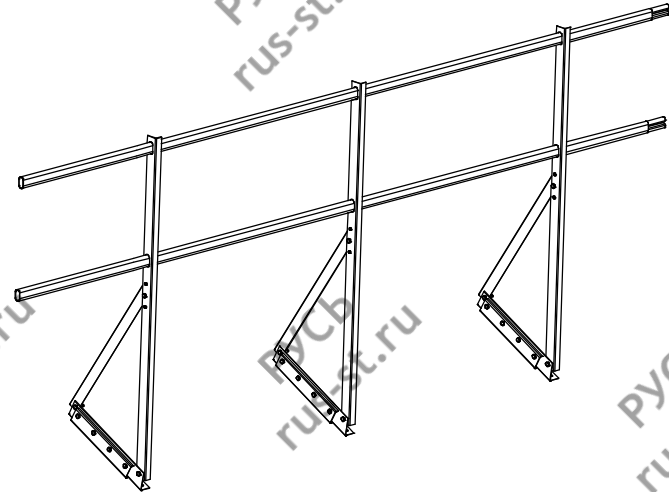

Перечень деталей на один комплект (3-х опорный)

Стойка Русь Элит
1,2 фальц (3 шт.)

Труба 40x20 3 м (2 шт.)

Основание Русь Элит
1,2 фальц (3 шт.)

Откос Русь Элит
1,2 фальц (3 шт.)

Прижимная пластина
к фальцевой кровле
большая (3 шт.)

Болт М8х30 (21 шт.)

Гайка М8 (21 шт.)

Шайба А8 (21 шт.)

Ограждение Русь Элит 1,2 на фальцевую кровлю

Цвет:

- Зеленый
- Коричневый
- Красный
- Коричнево-красный
- Синий
- Черный

Упаковщик: _____

Дата: _____

ИНСТРУКЦИЯ ПО МОНТАЖУ ОГРАЖДЕНИЯ Русь Элит 1,2 на фальцевую кровлю