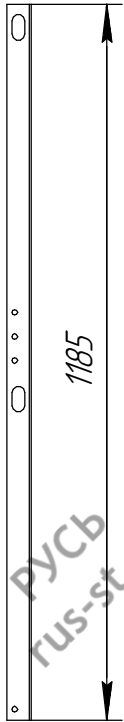

Перечень деталей на один комплект (3-х опорный)

Стойка Русь Элит
1,2 фальц (3 шт.)

Труба 40x20 3 м (2 шт.)

Основание Русь Элит
1,2 фальц (3 шт.)

Откос Русь Элит
1,2 фальц (3 шт.)

Прижимная пластина
к фальцевой кровле
большая (3 шт.)

Болт М8х30 (21 шт.)

Гайка М8 (21 шт.)

Шайба А8 (21 шт.)

Ограждение Русь Элит 1,2 на фальцевую кровлю

Цвет:

- Зеленый
- Коричневый
- Красный
- Коричнево-красный
- Синий
- Черный

Упаковщик: _____

Дата: _____

ИНСТРУКЦИЯ ПО МОНТАЖУ ОГРАЖДЕНИЯ Русь Элит 1,2 на фальцевую кровлю