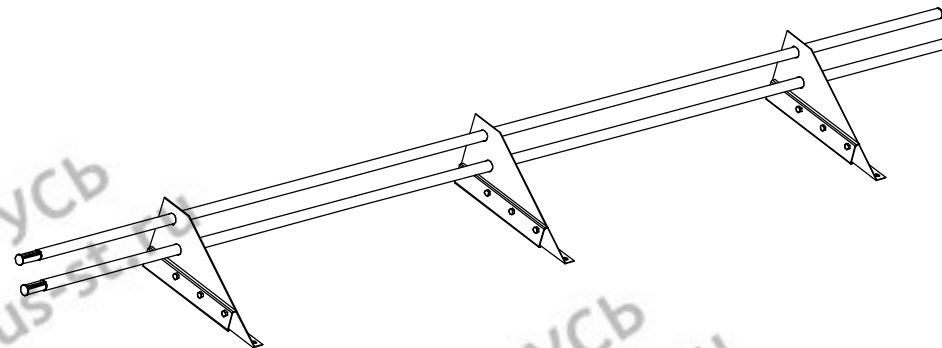

Перечень деталей на один комплект (3-х опорный)

Опора D25 F фальц (3 шт.)

Труба d25 3 м (2 шт.)

Болт М8х20 (12 шт.)

Гайка М8 (12 шт.)

Прижимная пластина
к фальцевой кровле
большая (3 шт.)

Шайба А8 (12 шт.)

Снегозадержатель D25 F на фальцевую кровлю

Дата: _____

ИНСТРУКЦИЯ ПО МОНТАЖУ СНЕГОЗАДЕРЖАТЕЛЯ D25 F на фальцевую кровлю.