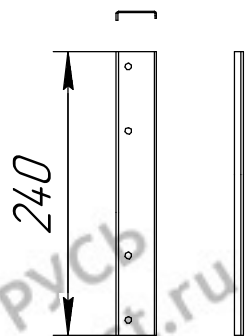

Перечень деталей на один комплект (3-х опорный)

Опора D25 F фальц (3 шт.)

Труба d25 3 м (2 шт.)

Болт М8х20 (12 шт.)

Гайка М8 (12 шт.)

Прижимная пластина
к фальцевой кровле
большая (3 шт.)

Шайба А8 (12 шт.)

Снегозадержатель D25 F на фальцевую кровлю