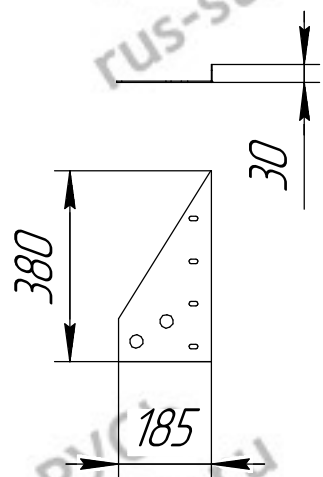

Перечень деталей на один комплект (3-х опорный)

Опора D25 F фальц (3 шт.)

Труба d25 3 м (2 шт.)

Болт М8х20 (12 шт.)

Гайка М8 (12 шт.)

Прижимная пластина
к фальцевой кровле
большая (3 шт.)

Шайба А8 (12 шт.)

Снегозадержатель D25 F на фальцевую кровлю