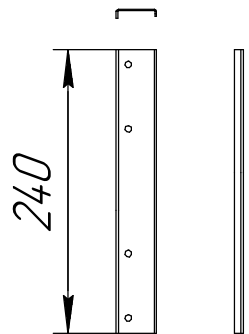

Перечень деталей на один комплект  
(4-х опорный)

Опора D25 F фальц (4 шт.)

Труба d25 3 м (2 шт.)

Болт М8х20 (16 шт.)

Гайка М8 (16 шт.)

Шайба А8 (16 шт.)

Прижимная пластина  
к фальцевой кровле  
большая (4 шт.)