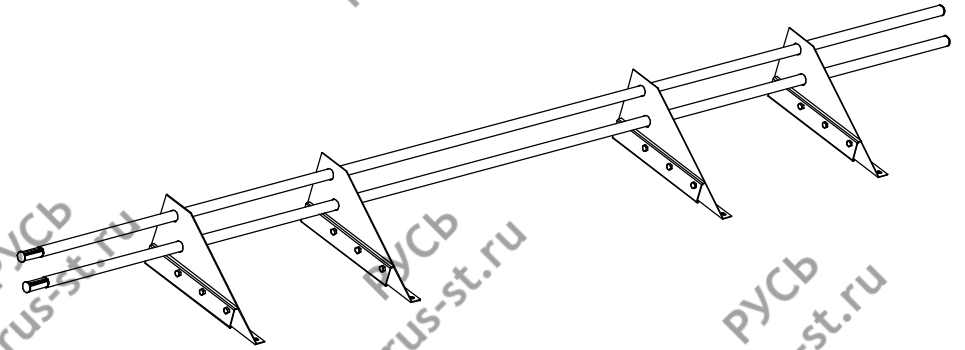

Перечень деталей на один комплект  
(4-х опорный)

Опора D25 F фальц (4 шт.)

Труба d25 3 м (2 шт.)

Болт М8х20 (16 шт.)

Гайка М8 (16 шт.)

Шайба А8 (16 шт.)

Прижимная пластина  
к фальцевой кровле  
большая (4 шт.)

Снегозадержатель D25 F  
на фальцевую кровлю

Цвет:

- Зеленый
- Коричневый
- Красный
- Коричнево-красный
- Синий
- Черный

Упаковщик: \_\_\_\_\_

Дата: \_\_\_\_\_

## ИНСТРУКЦИЯ ПО МОНТАЖУ СНЕГОЗАДЕРЖАТЕЛЯ D25 F на фальцевую кровлю.