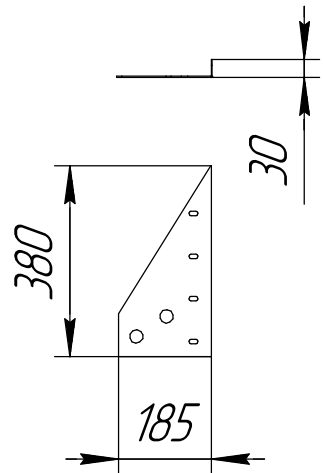

Перечень деталей на один комплект  
(4-х опорный)

Опора D25 F фальц (4 шт.)

Труба d25 3 м (2 шт.)

Болт М8х20 (16 шт.)

Гайка М8 (16 шт.)

Шайба А8 (16 шт.)

Прижимная пластина  
к фальцевой кровле  
большая (4 шт.)

## ИНСТРУКЦИЯ ПО МОНТАЖУ СНЕГОЗАДЕРЖАТЕЛЯ D25 F на фальцевую кровлю.