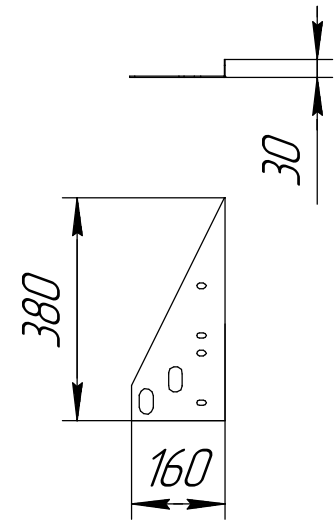

Перечень деталей на один комплект
(4-х опорный)

Опора Premium фальц (4 шт.)

Труба 40x20 3 м (2 шт.)

Прижимная пластина
к фальцевой кровле
большая (4 шт.)

Болт М8х20 (16 шт.)

Гайка М8 (16 шт.)

Шайба А8 (16 шт.)