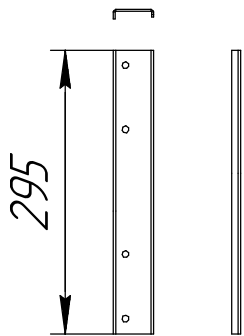

Перечень деталей на один комплект
(4-х опорный)

Опора Premium фальц (4 шт.)

Труба 40x20 3 м (2 шт.)

Прижимная пластина
к фальцевой кровле
большая (4 шт.)

Болт М8х20 (16 шт.)

Гайка М8 (16 шт.)

Шайба А8 (16 шт.)