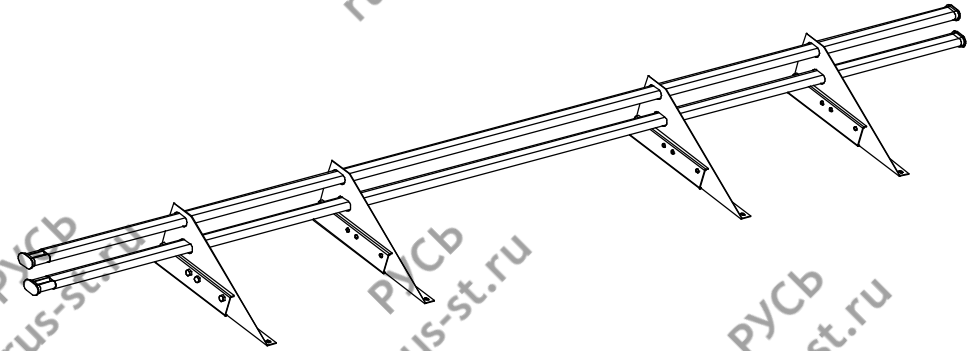

Перечень деталей на один комплект
(4-х опорный)

Опора Premium фальц (4 шт.)

Труба 40x20 3 м (2 шт.)

Прижимная пластина
к фальцевой кровле
большая (4 шт.)

Болт М8х20 (16 шт.)

Гайка М8 (16 шт.)

Шайба А8 (16 шт.)

Снегозадержатель Premium
на фальцевую кровлю

Цвет:

- Зеленый
- Коричневый
- Красный
- Коричнево-красный
- Синий
- Черный

Упаковщик: _____

Дата: _____

ИНСТРУКЦИЯ ПО МОНТАЖУ СНЕГОЗАДЕРЖАТЕЛЯ Premium на фальцевую кровлю.