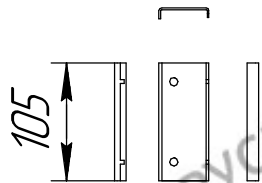

Перечень деталей на один комплект (4-х опорный)

Опора D-bork фальц (4 шт.)

Труба 45x25 3 м (2 шт.)

Снегозадержатель D-bork на фальцевую кровлю

Болт М8х20 (16 шт.)

Гайка М8 (16 шт.)

Прижимная пластина
к фальцевой кровле (8 шт.)