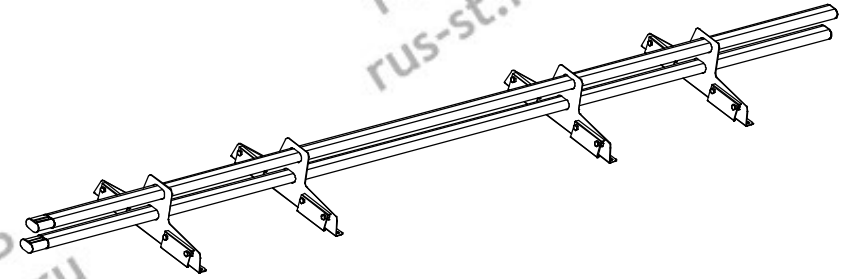

Перечень деталей на один комплект (4-х опорный)

Опора D-bork фальц (4 шт.)

Труба 45x25 3 м (2 шт.)

Снегозадержатель D-bork на фальцевую кровлю

Болт М8х20 (16 шт.)

Гайка М8 (16 шт.)

Прижимная пластина
к фальцевой кровле (8 шт.)

Шайба А8 (16 шт.)

Цвет:

Зеленый

Коричневый

Красный

Коричнево-красный

Синий

Черный