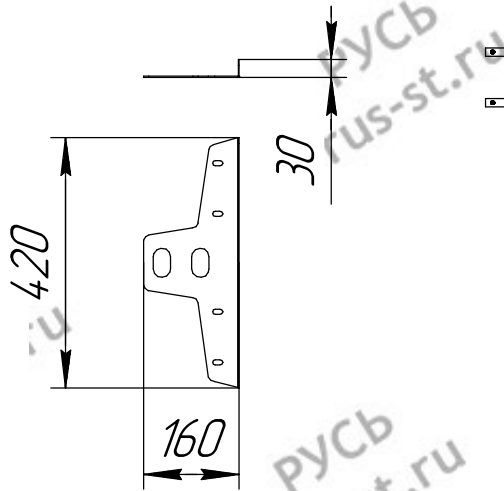

Перечень деталей на один комплект (4-х опорный)

Опора D-bork фальц (4 шт.)

Труба 45x25 3 м (2 шт.)

Снегозадержатель D-bork на фальцевую кровлю

Болт М8х20 (16 шт.)

Гайка М8 (16 шт.)

Прижимная пластина
к фальцевой кровле (8 шт.)