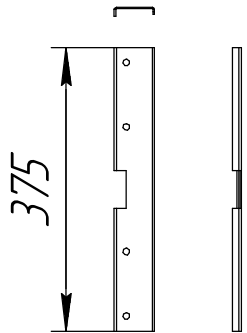

Перечень деталей на один комплект
(4-х опорный)

Опора D32 фальц (4 шт.)

Труба D32 3 м (2 шт.)

Болт М8х20 (16 шт.)

Гайка М8 (16 шт.)

Шайба А8 (16 шт.)

Прижимная пластина
к фальцевой кровле
большая (4 шт.)

Снегозадержатель D32
на фальцевую кровлю