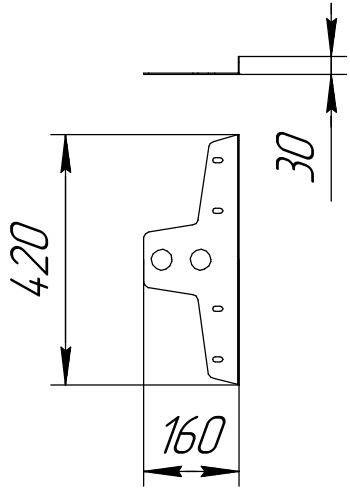

Перечень деталей на один комплект
(4-х опорный)

Опора D32 фальц (4 шт.)

Труба D32 3 м (2 шт.)

Болт М8х20 (16 шт.)

Гайка М8 (16 шт.)

Шайба А8 (16 шт.)

Прижимная пластина
к фальцевой кровле
большая (4 шт.)

Снегозадержатель D32
на фальцевую кровлю