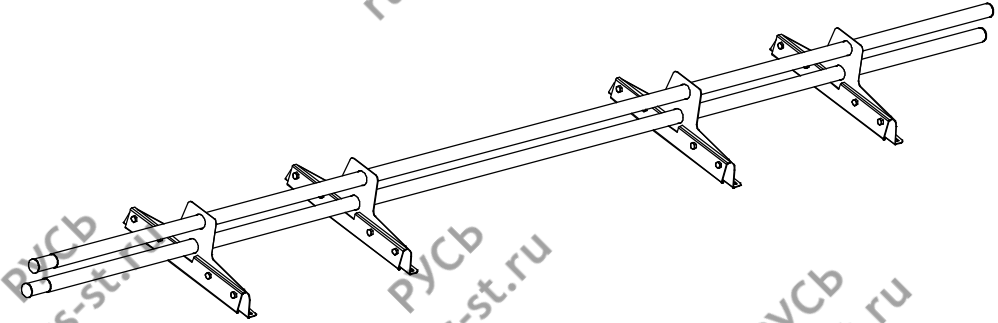

Перечень деталей на один комплект
(4-х опорный)

Опора D32 фальц (4 шт.)

Труба D32 3 м (2 шт.)

Болт М8х20 (16 шт.)

Гайка М8 (16 шт.)

Шайба А8 (16 шт.)

Прижимная пластина
к фальцевой кровле
большая (4 шт.)

Снегозадержатель D32
на фальцевую кровлю

Цвет:

- Зеленый
- Коричневый
- Красный
- Коричнево-красный
- Синий
- Черный

Упаковщик: _____

Дата: _____

ИНСТРУКЦИЯ ПО МОНТАЖУ СНЕГОЗАДЕРЖАТЕЛЯ D32 на фальцевую кровлю.